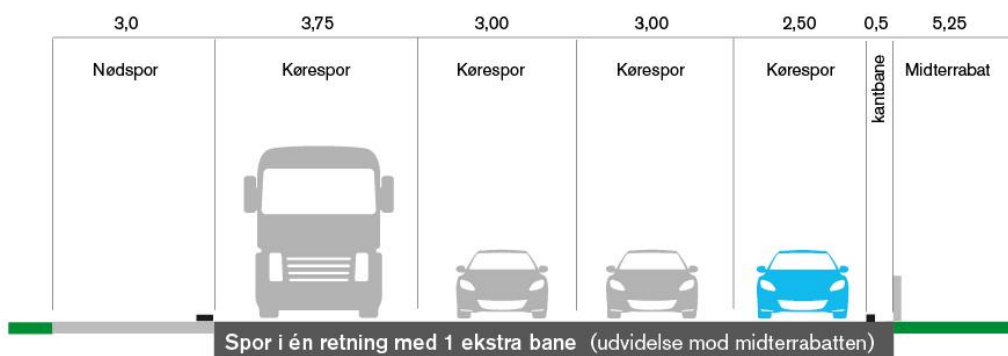

Dato
J. nr.

Sådan ser vejen ud i dag

Sådan kunne en vej se ud med Lane Keeping Assistance

(Køresporet yderst til højre er tilegnet biler med Lane Keeping Assistance)